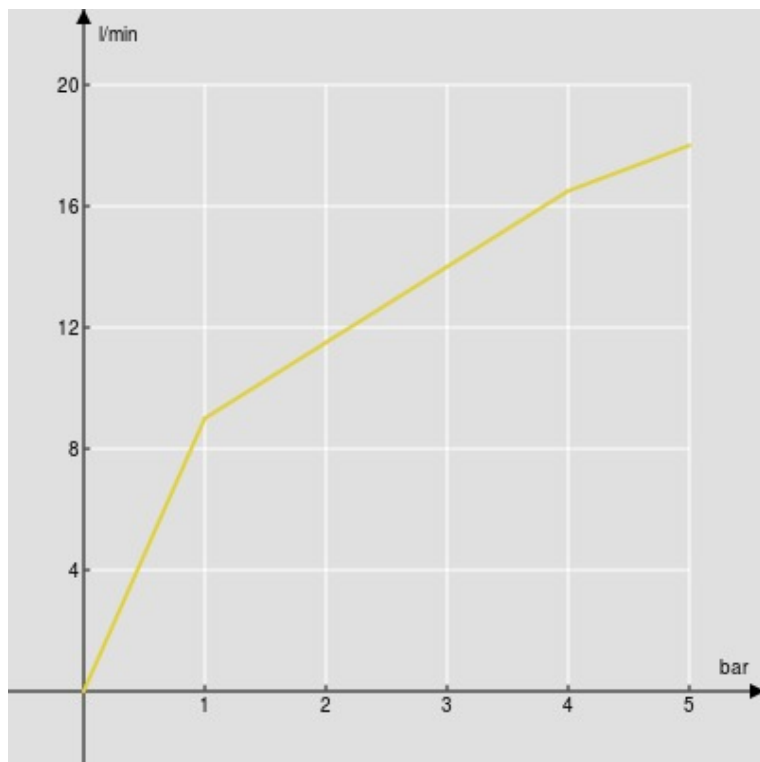

SPECIFICHE

Gruppo esterno

Royal gold PVD

Uscita ø 1/2"

Imballo: 24 x 11 x 8 cm / 0,00211 m³ / 1,35 kg

CERTIFICAZIONI

DIAGRAMMA DI PORTATA: ACQUA CALDA/FREDDA

1^a Via

DIAGRAMMA DI PORTATA: ACQUA MISCELATA

1^a Via