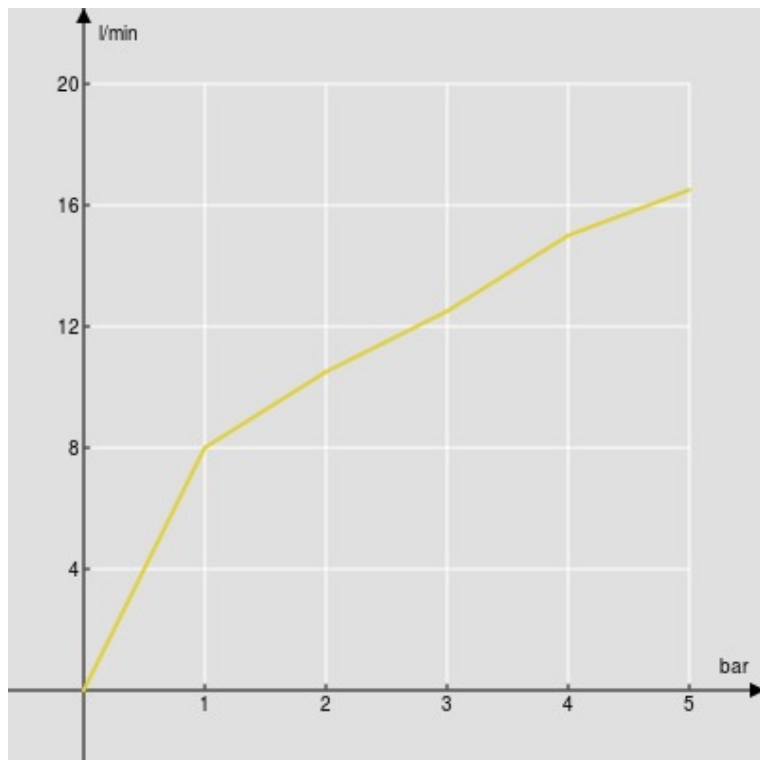

SPECIFICHE

Gruppo esterno

Royal gold PVD

Uscita ø 1/2"

Imballo: 24 x 11 x 8 cm / 0,00211 m³ / 1,35 kg

CERTIFICAZIONI

DIAGRAMMA DI PORTATA: ACQUA CALDA/FREDDA

1^a Via

DIAGRAMMA DI PORTATA: ACQUA MISCELATA

1^a Via