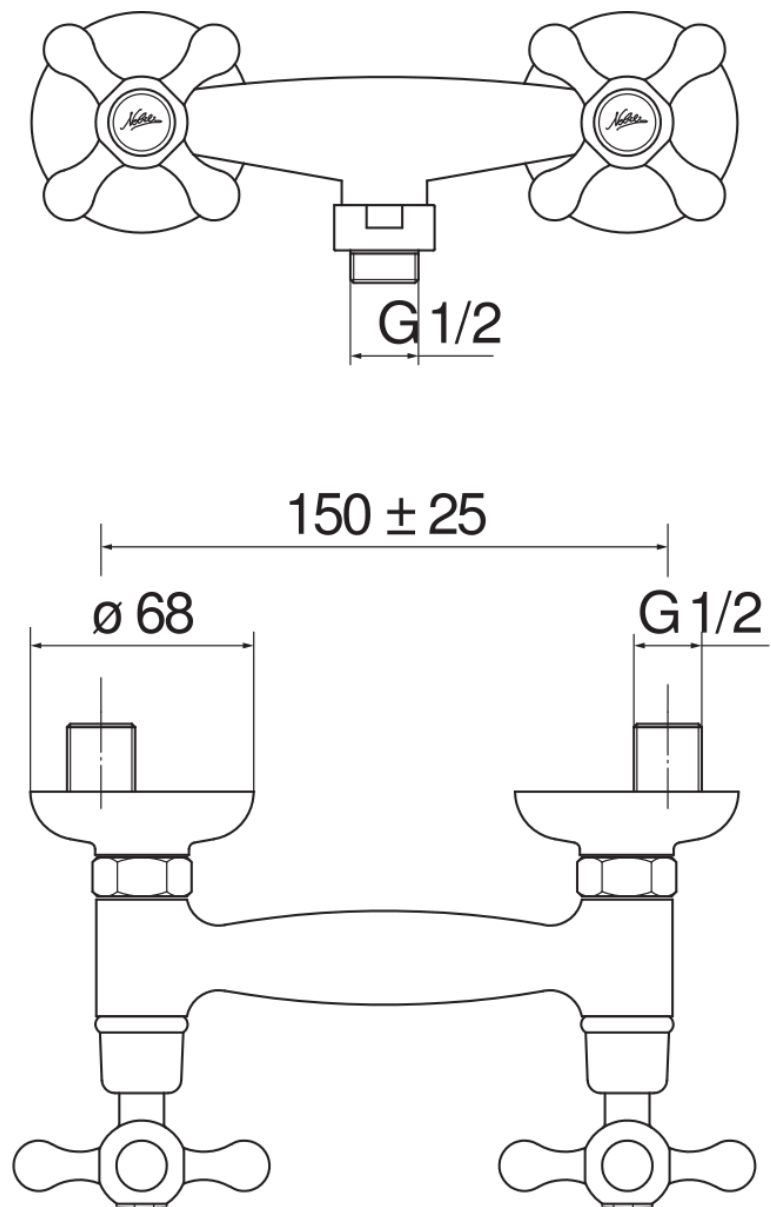

SPECIFICHE

Gruppo esterno

Royal gold PVD

Uscita ø 1/2"

Imballo: 24 x 11 x 8 cm / 0,00211 m³ / 1,35 kg

CERTIFICAZIONI

DIAGRAMMA DI PORTATA: ACQUA CALDA/FREDDA

1^a Via

DIAGRAMMA DI PORTATA: ACQUA MISCELATA

1^a Via